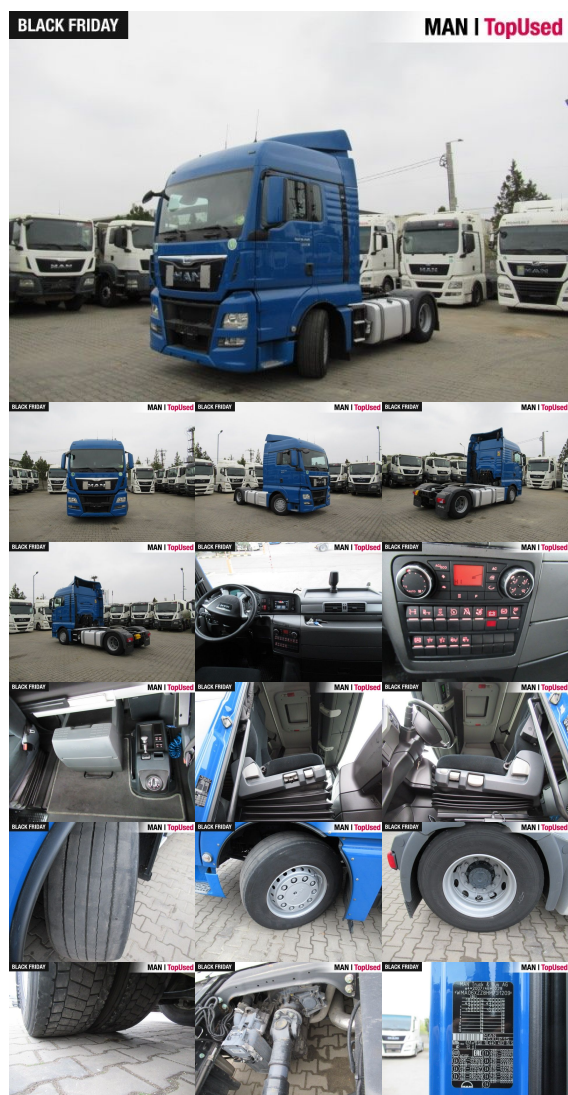

MAN TGX 18.440 4X2 BLS

SH03331122

Preț **25.900 EUR** (net)
30.821 EUR (gross)

Tip suprastructură	Autotractor
Prima înmatriculare	02/2017
Putere	324kW (441 HP)
Kilometraj	688802 km
Locație	Otopeni - MHS Truck Service

DATE DE BAZĂ

Marcă	MAN
Serie model	TGX
Variantă model	TGX TG2
Tip suprastructură	Autotractor (Standard)
Culori	albastru
Cabină sofer	XLX
Paturi	2 paturi

DATE TEHNICE

Putere	324 kW (441 CP)
Combustibil	Diesel
Tip transmisie	Cutie de viteze automată
Tracțiune	4x2
Suspensie	Suspensie arc/aer
Axe	2 axe

DIMENSIUNI ȘI MASE

Greutatea maxim admisă	18.000 kg
Consola spate	800 mm
Ampatament	3600 mm
Rezervor combustibil	AdBlue: 60 l Rezervor combustibil: 580 l Rezervor combustibil: 580 l
Norma poluare	Euro6