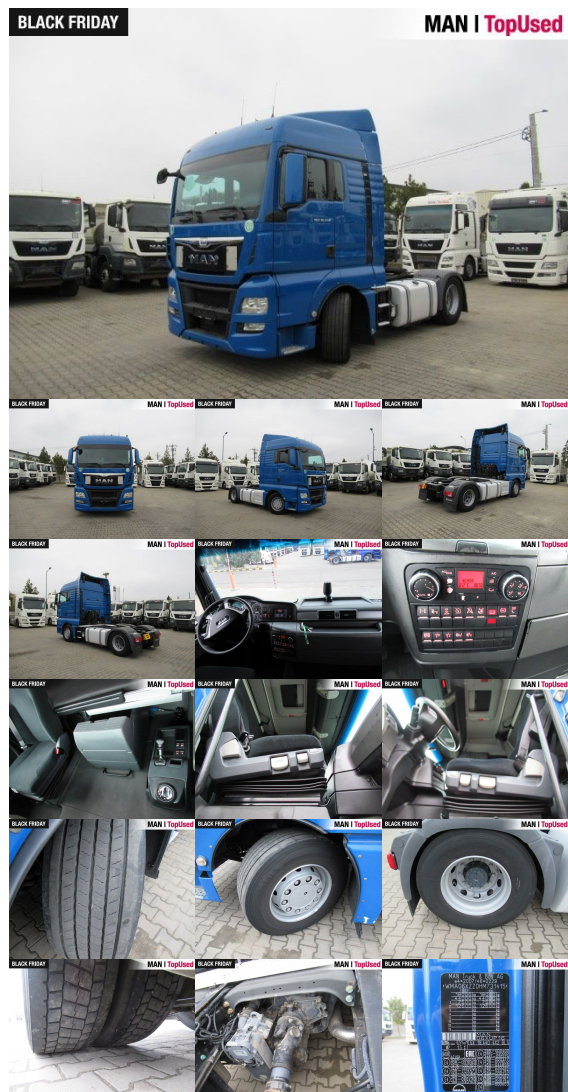

MAN TGX 18.440 4X2 BLS

SH03341122

Preț **19.000 EUR** (net)
22.610 EUR (gross)

Tip suprastructură	Autotractor
Prima înmatriculare	02/2017
Putere	324kW (441 HP)
Kilometraj	678370 km
Locație	Otopeni - MHS Truck Service

DATE DE BAZĂ

Marcă	MAN
Serie model	TGX
Variantă model	TGX TG2
Tip suprastructură	Autotractor (Standard)
Culori	albastru
Cabină sofer	XLX
Paturi	2 paturi

DATE TEHNICE

Putere	324 kW (441 CP)
Combustibil	Diesel
Tip transmisie	Semiautomată
Tracțiune	4x2
Suspensie	Suspensie arc/aer
Axe	2 axe

DIMENSIUNI ȘI MASE

Greutatea maxim admisă	18.000 kg
Consola spate	800 mm
Ampatament	3600 mm
Rezervor combustibil	AdBlue: 60 l Rezervor combustibil: 580 l Rezervor combustibil: 580 l
Norma poluare	Euro6