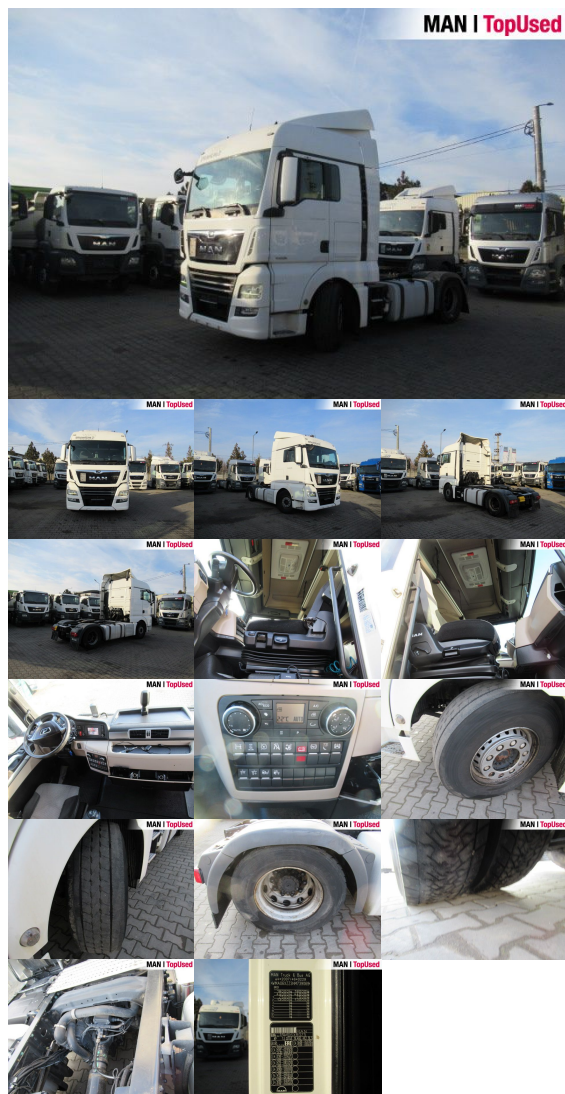

MAN TGX 18.460 4X2 BLS

SH03821222

Preț **20.500 EUR** (net)
24.395 EUR (gross)

Tip suprastructură	Autotractor
Prima înmatriculare	03/2017
Putere	338kW (460 HP)
Kilometraj	713599 km
Locație	Otopeni - MHS Truck Service

DATE DE BAZĂ

Marcă	MAN
Serie model	TGX
Variantă model	TGX TG2
Tip suprastructură	Autotractor (Standard)
Culori	alb
Cabină sofer	XLX
Paturi	2 paturi

DATE TEHNICE

Putere	338 kW (460 CP)
Combustibil	Diesel
Tip transmisie	Cutie de viteze automată
Tracțiune	4x2
Suspensie	Suspensie arc/aer
Axe	2 axe

DIMENSIUNI ȘI MASE

Greutatea maxim admisă	18.000 kg
Consola spate	800 mm
Ampatament	3600 mm
Rezervor combustibil	AdBlue: 60 l Rezervor combustibil: 580 l Rezervor combustibil: 580 l
Norma poluare	Euro6