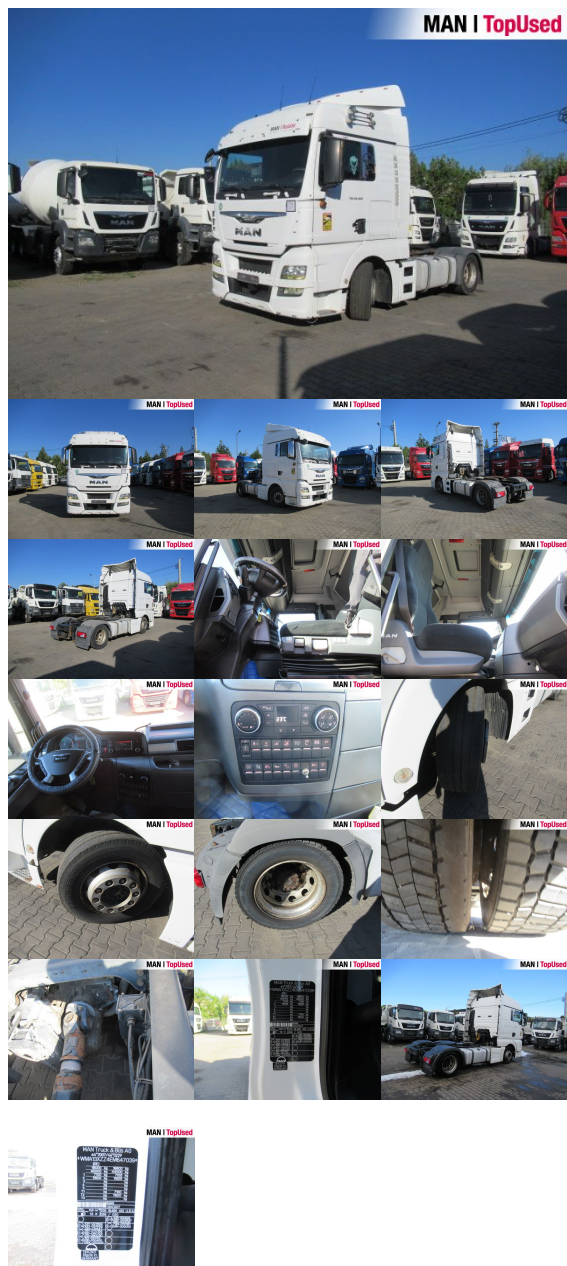

MAN TGX 18.480 4X2 LLS-U

SH00120123

Preț

9.000 EUR (net)

10.710 EUR (gross)

Tip suprastructură	Autotractor
Prima înmatriculare	03/2014
Putere	353kW (480 HP)
Kilometraj	1060702 km
Locație	Otopeni - MHS Truck Service

DATE DE BAZĂ

Marcă	MAN
Serie model	TGX
Variantă model	TGX TG2
Tip suprastructură	Autotractor (Mega)
Culori	alb
Cabină sofer	XLX
Paturi	2 paturi

DATE TEHNICE

Putere	353 kW (480 CP)
Combustibil	Diesel
Tip transmisie	Cutie de viteze automată
Tracțiune	4x2
Suspensie	Suspensie pe pernă de aer
Axe	2 axe

DIMENSIUNI ȘI MASE

Greutatea maxim admisă	18.000 kg
Consola spate	800 mm
Ampatament	3600 mm
Rezervor combustibil	AdBlue: 60 l Rezervor combustibil: 480 l Rezervor combustibil: 480 l
Norma poluare	Euro6