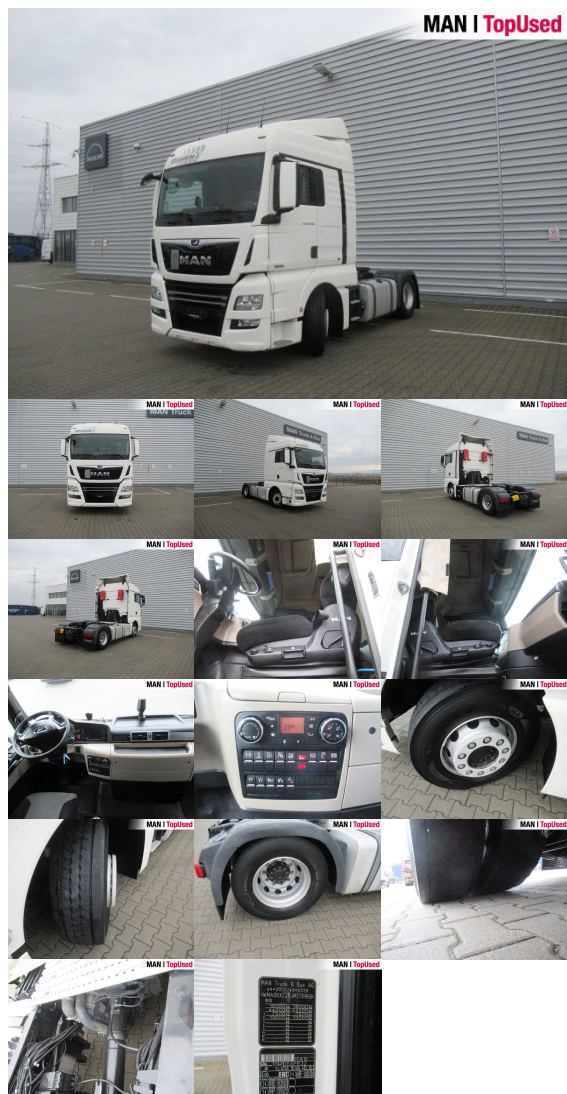

MAN TGX 18.500 4X2 BLS

SH06061024

Tip suprastructură	Autotractor
Prima înmatriculare	03/2018
Putere	368kW (500 HP)
Kilometraj	755203 km
Locație	Sibiu - MHS Truck Service

DATE DE BAZĂ

Marcă	MAN
Serie model	TGX
Variantă model	TGX TG2
Tip suprastructură	Autotractor (Standard)
Culori	alb
Cabină sofer	XLX
Paturi	2 paturi

DATE TEHNICE

Putere	368 kW (500 CP)
Combustibil	Diesel
Tip transmisie	Cutie de viteze automată
Traucțiune	4x2
Suspensie	Suspensie arc/aer
Axe	2 axe

DIMENSIUNI ȘI MASE

Greutatea maxim admisă	18.000 kg
Consola spate	800 mm
Ampatament	3600 mm
Rezervor combustibil	AdBlue: 60 l Rezervor combustibil: 580 l Rezervor combustibil: 580 l
Norma poluare	Euro6