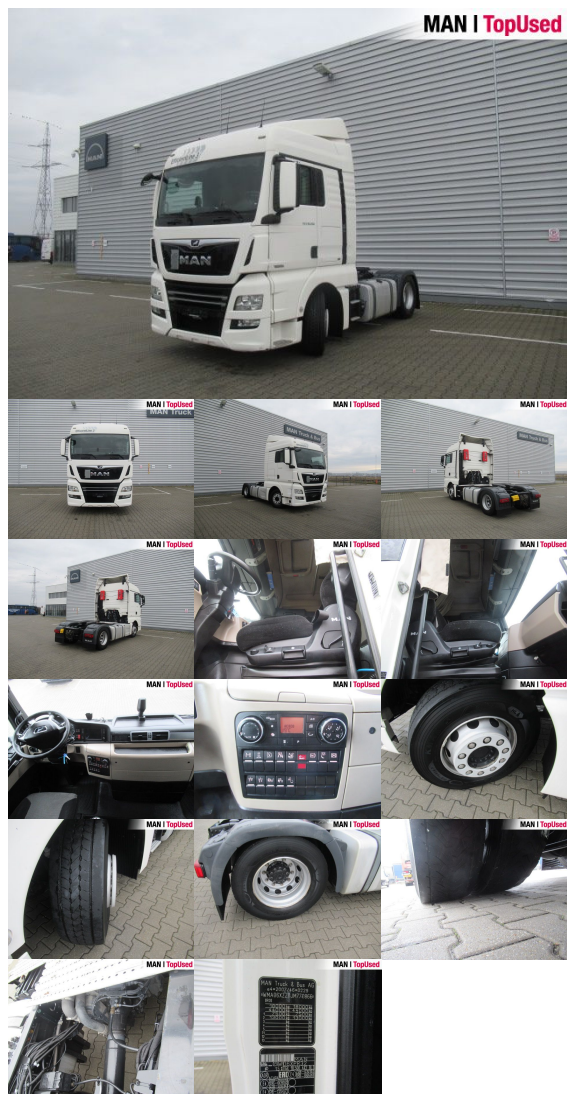

MAN TGX 18.500 4X2 BLS

SH06061024

Preț **16.900 EUR** (net)

20.111 EUR (gross)

Data ofertei 22.01.2025

Tip suprastructură	Autotractor
Prima înmatriculare	03/2018
Putere	368kW (500 HP)
Kilometraj	755203 km
Locație	Sibiu - MHS Truck Service

DATE DE BAZĂ

Marcă	MAN
Serie model	TGX
Variantă model	TGX TG2
Tip suprastructură	Autotractor (Standard)
Culori	alb
Cabină sofer	XLX
Paturi	2 paturi

DATE TEHNICE

Putere	368 kW (500 CP)
Combustibil	Diesel
Tip transmisie	Cutie de viteze automată
Tracțiune	4x2
Suspensie	Suspensie arc/aer
Axe	2 axe

DIMENSIUNI ȘI MASE

Greutatea maxim admisă	18.000 kg
Consola spate	800 mm
Ampatament	3600 mm
Rezervor combustibil	AdBlue: 60 l Rezervor combustibil: 580 l Rezervor combustibil: 580 l
Norma poluare	Euro6