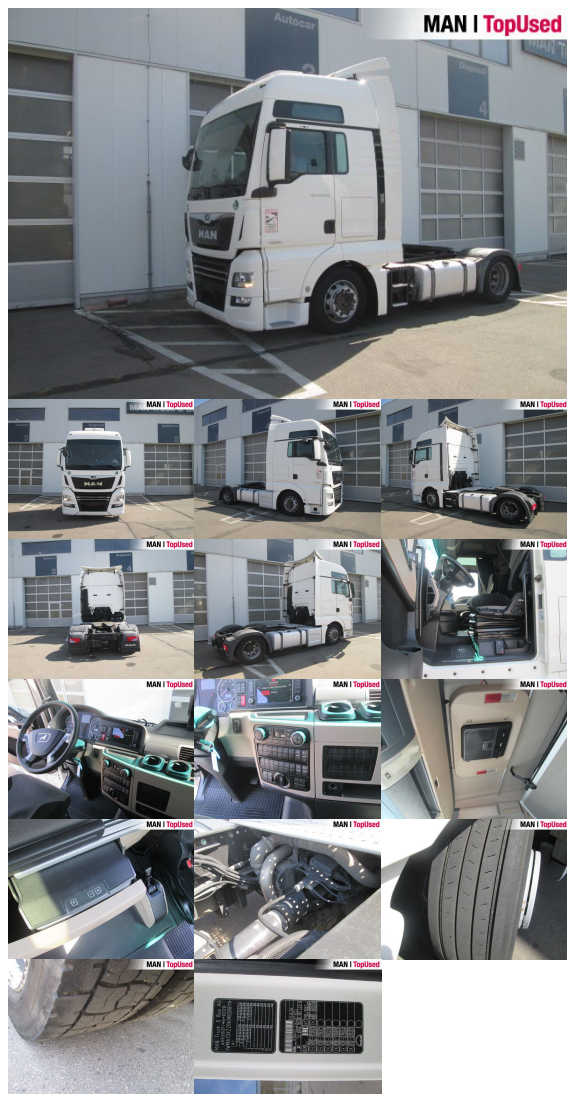

MAN TGX 18.500 4X2 LLS-U

SH05080724

Preț **34.900 EUR** (net)
41.531 EUR (gross)

Tip suprastructură	Autotractor
Prima înmatriculare	04/2019
Putere	368kW (500 HP)
Kilometraj	521471 km
Locație	Brașov - MHS Truck Service

DATE DE BAZĂ

Marcă	MAN
Serie model	TGM
Variantă model	TGM TG2
Tip suprastructură	Autotractor (Mega)
Culori	alb
Cabină sofer	XXL
Paturi	2 paturi

DATE TEHNICE

Putere	368 kW (500 CP)
Combustibil	Diesel
Tip transmisie	Cutie de viteze automată
Tracțiune	4x2
Suspensie	Suspensie pe pernă de aer
Axe	2 axe

DIMENSIUNI ȘI MASE

Greutatea maxim admisă	18.000 kg
Consola spate	800 mm
Ampatament	3600 mm
Rezervor combustibil	AdBlue: 60 l Rezervor combustibil: 480 l Rezervor combustibil: 480 l
Norma poluare	Euro6